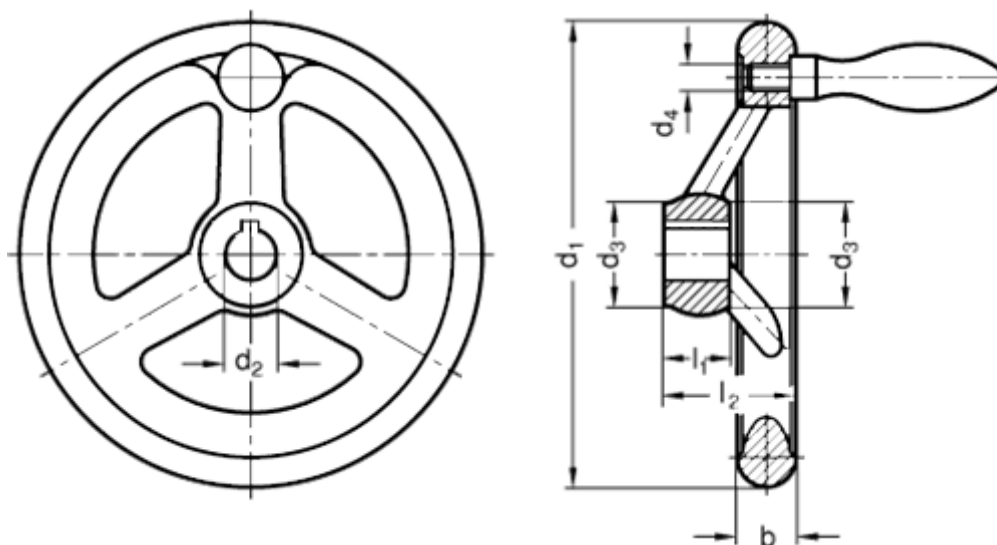

Varenummer: 201576280  
Beskrivelse: E+G Håndhjul  
GN 950.6-100-K10-F

## Mål

$b_1 = 14.5$

$d_1 = 100$

$d_2 = 10$

$d_3 = 25.5$

$d_4 = M6$

$l_1 = 17$

$l_2 = 33.0$